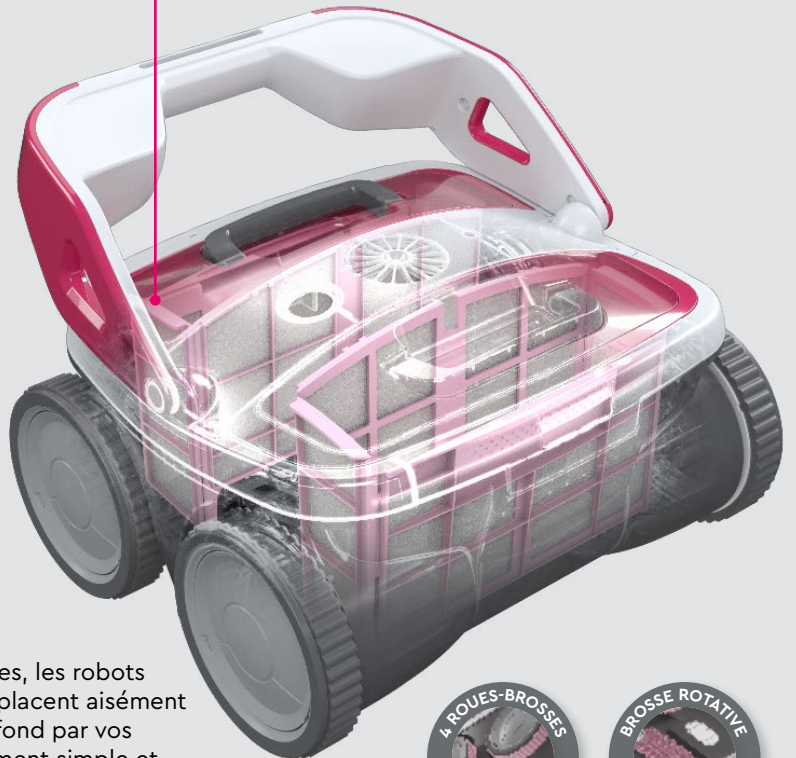

Les robots nettoyeurs BWT ligne B conjuguent performance, esthétique, fonctionnalité et petit budget. Et surtout, ils possèdent un atout qui fait toute la différence : leur filtration ultrafine BWT.

Fond, murs et ligne d'eau

Vous souhaitez un robot qui nettoie le fond de la piscine, mais aussi les murs et la ligne d'eau ? Le modèle BWT B200 est fait pour vous.

Déplacement efficace

Avec leurs quatre grandes roues, les robots BWT passent partout et se déplacent aisément entre les jouets oubliés sur le fond par vos enfants. Un mode de déplacement simple et très robuste, parfait pour une piscine familiale.

Puissance d'aspiration inégalée

Les robots électriques BWT disposent de la plus forte puissance d'aspiration du marché, qui peut être jusqu'à 2 fois plus élevée grâce à ses buses réglables.

Une des filtrations

les plus fines du marché

Les robots électriques BWT sont équipés du 4D Filter, un filtre tridimensionnel exclusif et breveté qui nettoie quatre fois mieux que tout autre. Cette technologie unique fonctionne sur le principe de boucles textiles qui capturent les plus petites particules, jusqu'à deux microns. BWT vous garantit ainsi une des filtrations les plus fines du marché.