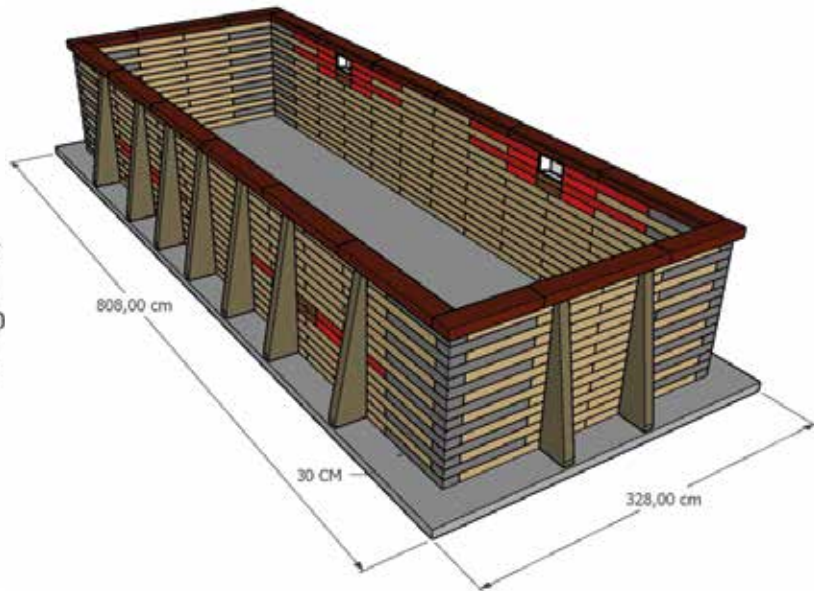

DALLE POUR PISCINE ENTERRÉE OU SEMI-ENTERRÉE (2/3 ENTERRÉE; 1/3 HORS-SOL): DOIT ÊTRE AUX DIMENSIONS EXTÉRIEURES DE LA PISCINE

DALLE POUR PISCINE HORS-SOL OU SEMI-ENTERRÉE (2/3 HORS-SOL; 1/3 ENTERRÉE): RAJOUTER 30 CM TOUT AUTOUR DE LA PISCINE AFIN DE POUVOIR FIXER LES JAMBES DE FORCE (VENDUES SÉPARÉMENT)

LA DALLE BÉTON DEVRA IMPÉRATIVEMENT ÊTRE ASSISE SUR UN SOL STABLE ET ÊTRE PARFAITEMENT PLANE ET LISSE.

LISSE: CELA VOUS ÉVITERA DES ASPÉRITÉS SOUS LES PIEDS LORS DE VOS BAINNADES
PLANE: CELA VOUS ÉVITERA DES DIFFÉRENCES DE NIVEAUX LORS DU MONTAGE DE VOTRE PISCINE