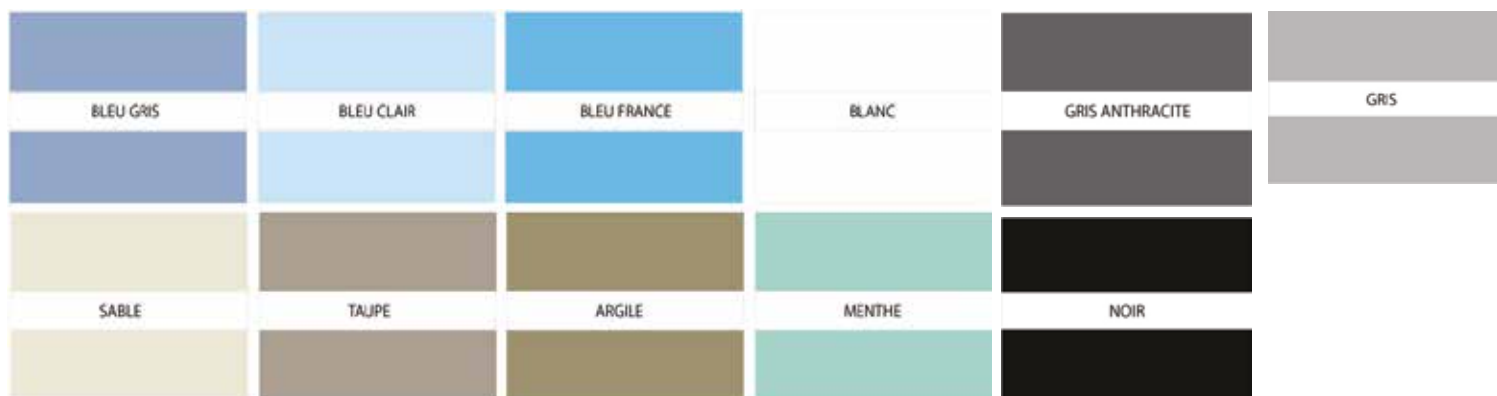

KIT PLOMBERIE

- 5X COUDE PVC 90 ° D50
- 3X TE PVC PRESSION 90° D50
- 5X MANCHON PVC PRESSION D50
- 5X EMBOUT MIXTE 50X63X1" 1/2
- 5X UNION MIXTE D50/MALE 1"1/2
- 2X VANNE FF COLLER POIG.BLEU D50
- 10X COLLIER DE FIXATION
- 4MLX TUYAU RIGIDE
- 1X COLLE TUYAU SOUPLE/RIGIDE
- 1X DECAPANT
- 10X RUBAN TEFLON

LINER 85/100 - 720X240X136

- RÉSISTE AU VIEILLISSEMENT DÛ AUX U.V ET AUX MICRO-ORGANISMES
- GARANTIE PROTECTION ANTI-TACHES POUR 10 ANS
- PRÉSERVE SON ÉTANCHÉITÉ POUR 15 ANS
- GARANTIE 10 ANS À LA TEMPÉRATURE MAX DE 32°.
- GARANTIE DE 3 ANS RÉSISTANCE AU CHLORE

CERTAINS COLORIS SONT SUR COMMANDE