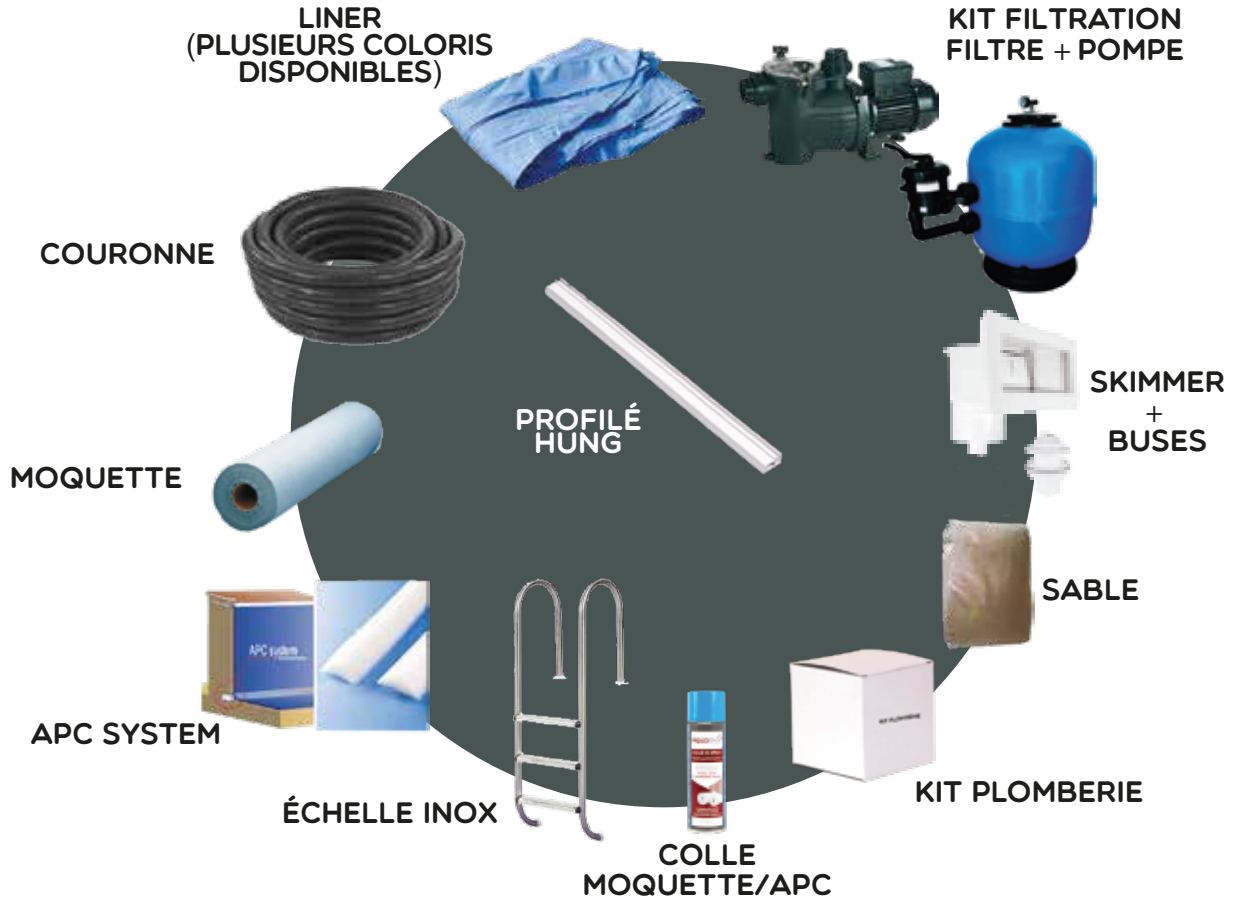

2X ADAPTATEURS BUSES

16 ÈME RANGÉE

4X ANGLE MARGELLE
LG 79 CM

14X MARGELLE
LG 120 CM

17 ÈME RANGÉE

LAME DE FINITION EN PIN CL 4
AVEC LA LAME DE FINITION, LA PISCINE FAIT 1.38 M DE HAUTEUR
(LA LAME DE FINITION N'EST PAS OBLIGATOIRE, VOUS POUVEZ
METTRE VOTRE PROPRE FINITION)

SUR DEVIS

- POSSIBILITÉ DE RAJOUTER 1 À 2 RANGÉES SUPPLÉMENTAIRES AFIN D'AUGMENTER LA HAUTEUR DE LA PISCINE ET LA LIGNE D'EAU. POSSIBLE UNIQUEMENT POUR LES PISCINES ENTERRÉES ET SEMI-ENTERRÉES (2/3 ENTERRÉES)

- POSSIBILITÉ DE FAIRE UNE PLAGE INTÉRIEURE SOIT: STANDARD : 60 CM PROFONDEUR X 90 CM HAUTEUR), SOIT SUR-MESURE

 **INCLUS AVEC LA PISCINE**
COMPOSITION KIT PISCINE:

GROUPE DE FILTRATION

- POMPE AUTO-AMORÇANTE DÉBIT MAX: 7M³/H - PUISSANCE MAX : 680W
- FONCTIONNEMENT SILENCIEUX
- COMPATIBLE SEL ET EAU DE MER
- FILTRE 9,5 M³/H, POLYESTER LAMINÉ RENFORCÉ DE FIBRES DE VERRE
- VANNE 6 VOIES - PURGE D'AIR MANOMÈTRE - VIDANGE
- 1 KIT DE LIAISON POMPE/FILTRE
- POMPE GARANTIE 2 ANS - FILTRE GARANTIE 10 ANS

SABLE

- 90 KG À METTRE DANS LE FILTRE

COLLE SPRAY

- SERT À COLLER LA MOQUETTE ET LES APC SYSTEM

2 SKIMMERS + 2 BUSES

- LARGE MEURTRIÈRE AVEC BUSE DE REFOULEMENT ASPIRE L'EAU À LA SURFACE DE LA PISCINE ET ATTRAPE LES SALISSURES ET CORPS ÉTRANGERS.
- LA SURFACE RESTE PROPRE SANS FEUILLES NI AUTRES DÉCHETS.