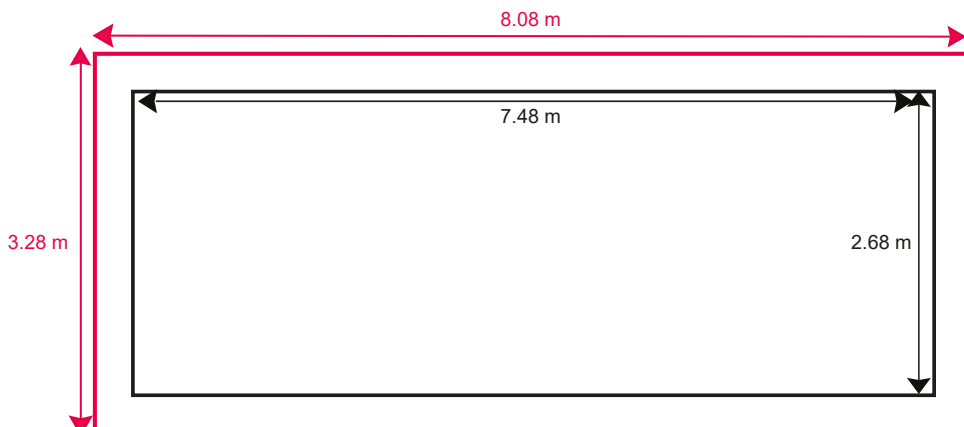

— DIMENSIONS DE LA DALLE POUR UNE POSE HORS-SOL OU SEMI-ENTERRÉE (2/3 HORS-SOL 1/3 ENTERRÉE)

— DIMENSIONS DE LA DALLE POUR UNE POSE ENTERRÉE OU SEMI-ENTERRÉE (2/3 ENTERRÉE 1/3 HORS-SOL)