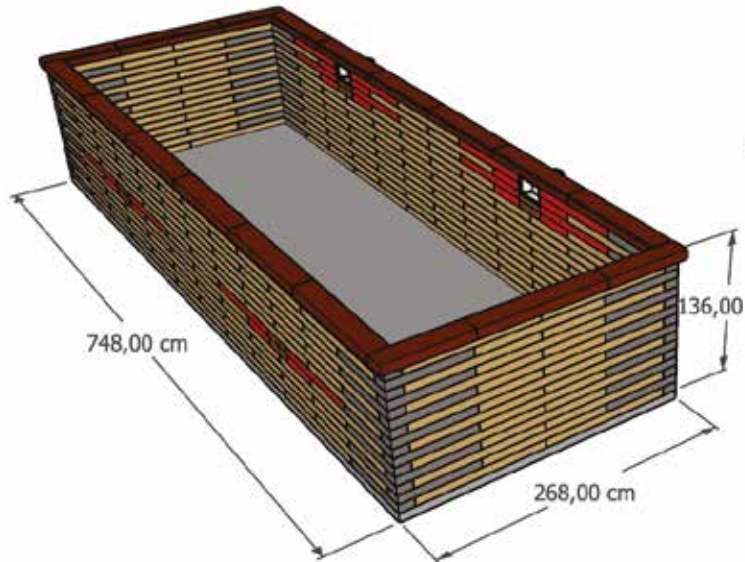

POSE DE LA PISCIZ N750

POSE ENTERRÉE/SEMI-ENTERRÉE (2/3 ENTERRÉE)