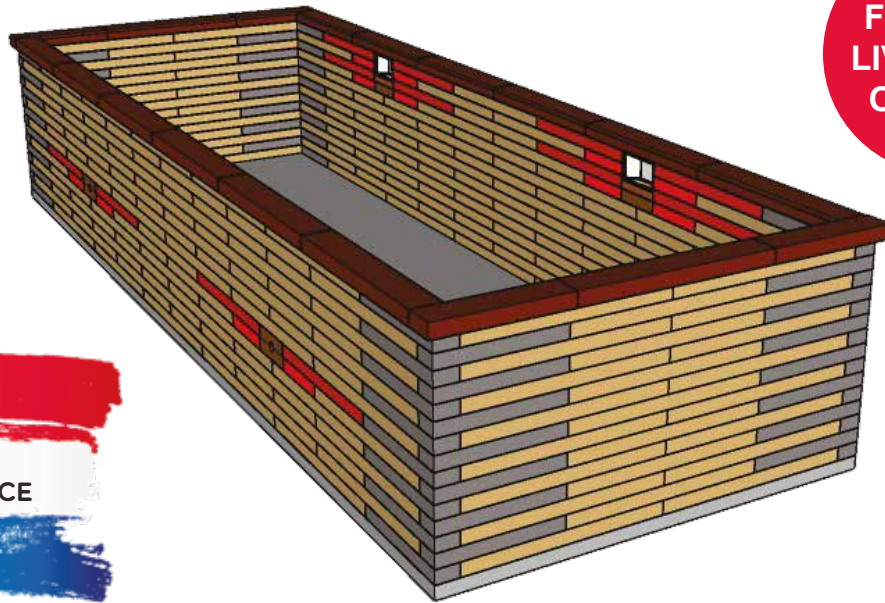

PISCIZ N750

VOLUME: 20.74 M³

DIMENSIONS EXTÉRIEURES: 7.48 M X 2.68 M

DIMENSIONS INTÉRIEURES: 7.20 M X 2.40 M

HAUTEUR DE LA PISCINE: 1.38 M - LIGNE D'EAU 1.20 M

**FRAIS DE
LIVRAISON
OFFERT***

**BOIS
MADE IN FRANCE**

1 LES BLOC BOIS SONT PRÉ-PERCÉS

2 VISSERIE COMPLÈTE INCLUSE

6 VIS PAR BLOC DE 120 CM

4 VIS PAR BLOC D'ANGLE DE 74 CM ET 79 CM

VIS TURBO POUR LA LISSE BASSE

ÉGALEMENT FOURNIS: VIS POUR LE SKIMMER, BUSE ET PROFILÉ HUNG