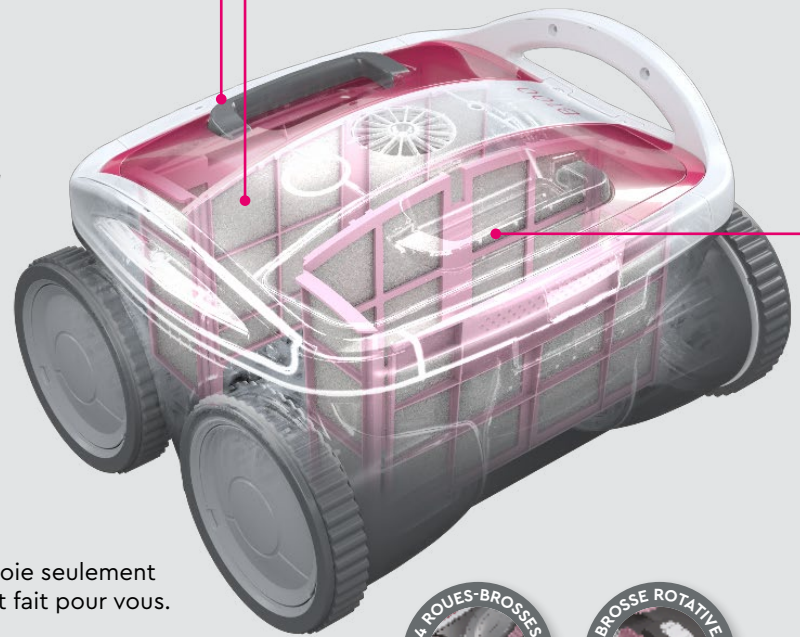

Le filtre 4D est constitué de boucles microfibres élastiques, qui, associées à un mouvement vibrant, maximisent le débit à travers le filtre.

La vibration des microfibres augmente la puissance de l'aspiration et empêche le colmatage du filtre. Le filtre 4D piège même les particules les plus petites.

Grains de sable, feuilles rien ne lui échappe.

Nettoyage du filtre facilitée

Grâce à sa poignée, vous pouvez débloquer et retirer facilement le filtre.

Déplacement efficace

Avec leurs quatre grandes roues, les robots BWT passent partout et se déplacent aisément entre les jouets oubliés sur le fond par vos enfants. Un mode de déplacement simple et efficace.

Nettoyage du fond

Vous souhaitez un robot qui nettoie seulement le fond. Le modèle BWT B100 est fait pour vous.

Puissance d'aspiration inégalée

Les robots électriques BWT disposent de la plus forte puissance d'aspiration du marché, qui peut être jusqu'à 2 fois plus élevée grâce à ses buses réglables.

4 roues-brosses de nettoyage et 1 brosse rotative supplémentaire

Les 4 roues-brosses délogent les saletés pour laisser la surface parfaitement propre.

La brosse rotative supplémentaire assure un nettoyage impeccable du fond de la piscine.