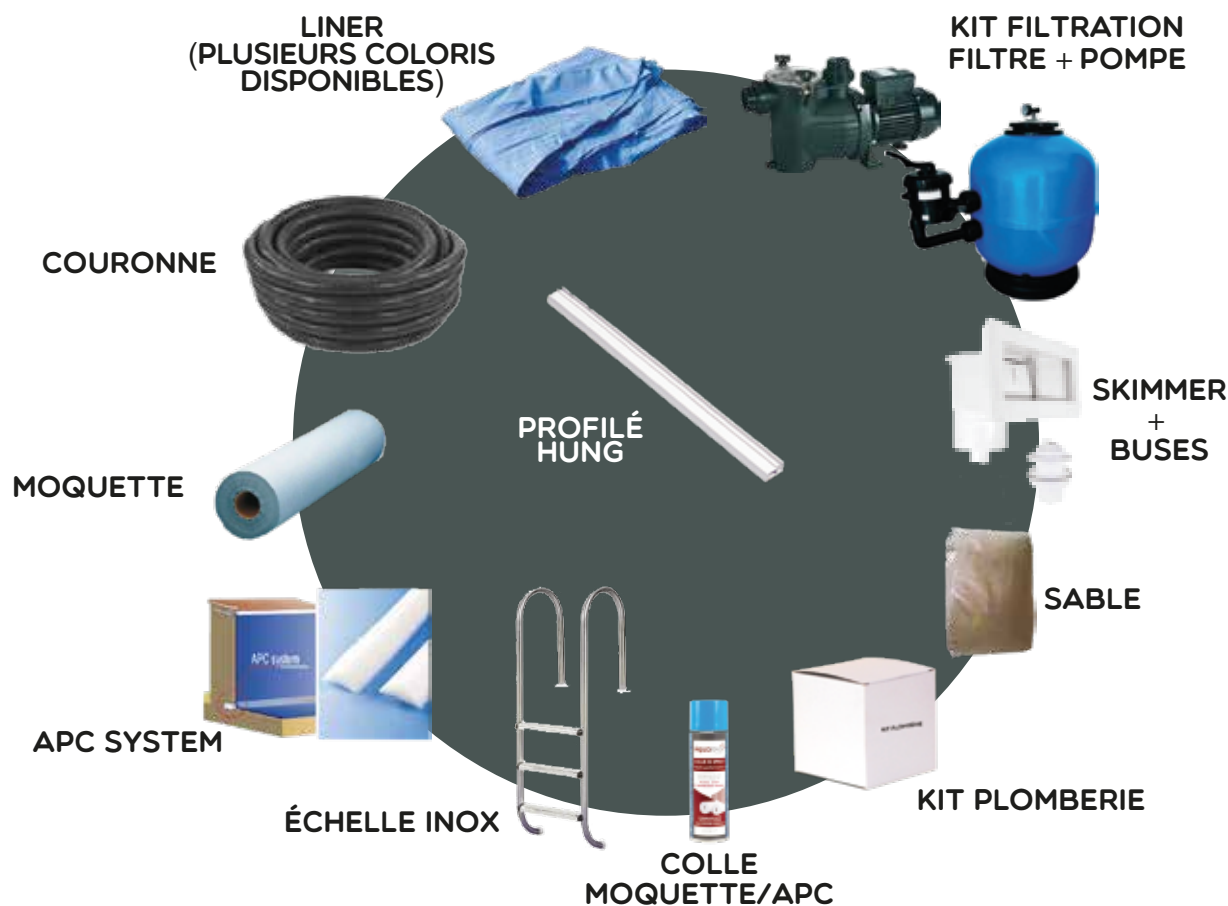

✓ INCLUS AVEC LA PISCINE

COMPOSITION KIT PISCINE:

GROUPE DE FILTRATION

- POMPE AUTO-AMORCANTE DÉBIT MAX: 13M³/H - PUISSANCE MAX : 890W
- FONCTIONNEMENT SILENCIEUX
- COMPATIBLE SEL ET EAU DE MER
- FILTRE 14 M³/H, POLYESTER LAMINÉ RENFORCÉ DE FIBRES DE VERRE
- VANNE 6 VOIES - PURGE D'AIR MANOMÈTRE - VIDANGE
- 1 KIT DE LIAISON POMPE/FILTRE
- POMPE GARANTIE 2 ANS - FILTRE GARANTIE 10 ANS

3 SKIMMERS + 3 BUSES

- LARGE MEURTRIÈRE AVEC BUSE DE REFOULEMENT ASPIRE L'EAU À LA SURFACE DE LA PISCINE ET ATTRAPE LES SALISSURES ET CORPS ÉTRANGERS.
- LA SURFACE RESTE PROPRE SANS FEUILLES NI AUTRES DÉCHETS.

MOQUETTE

- MOQUETTE 350 GR
- ANTIFONGIQUE, ANTI-BACTÉRIEN
- A POSER AU SOL ET SUR LES PAROIS DE LA PISCINE AVANT LA MISE EN PLACE DU LINER

APC SYSTEM 2 ML

- PROTÈGE LES ANGLES DE LA PISCINE DU DÉVELOPPEMENT DE BACTÉRIES.
- SYSTÈME SIMPLE QUI SE COLLE

ÉCHELLE INOX

- 3 MARCHES INOX
- TUBE DE Ø 42 MM ACIER INOXYDABLE
- LIVRÉE AVEC 2 PLATINES FIXATION BOIS

SABLE

- 125 KG À METTRE DANS LE FILTRE

COURONNE SOUPLE D50

- 25 ML

PROFILÉ HUNG PVC

- SERT A CLIPSER LE LINER

COLLE SPRAY

- SERT À COLLER LA MOQUETTE ET LES APC SYSTEM