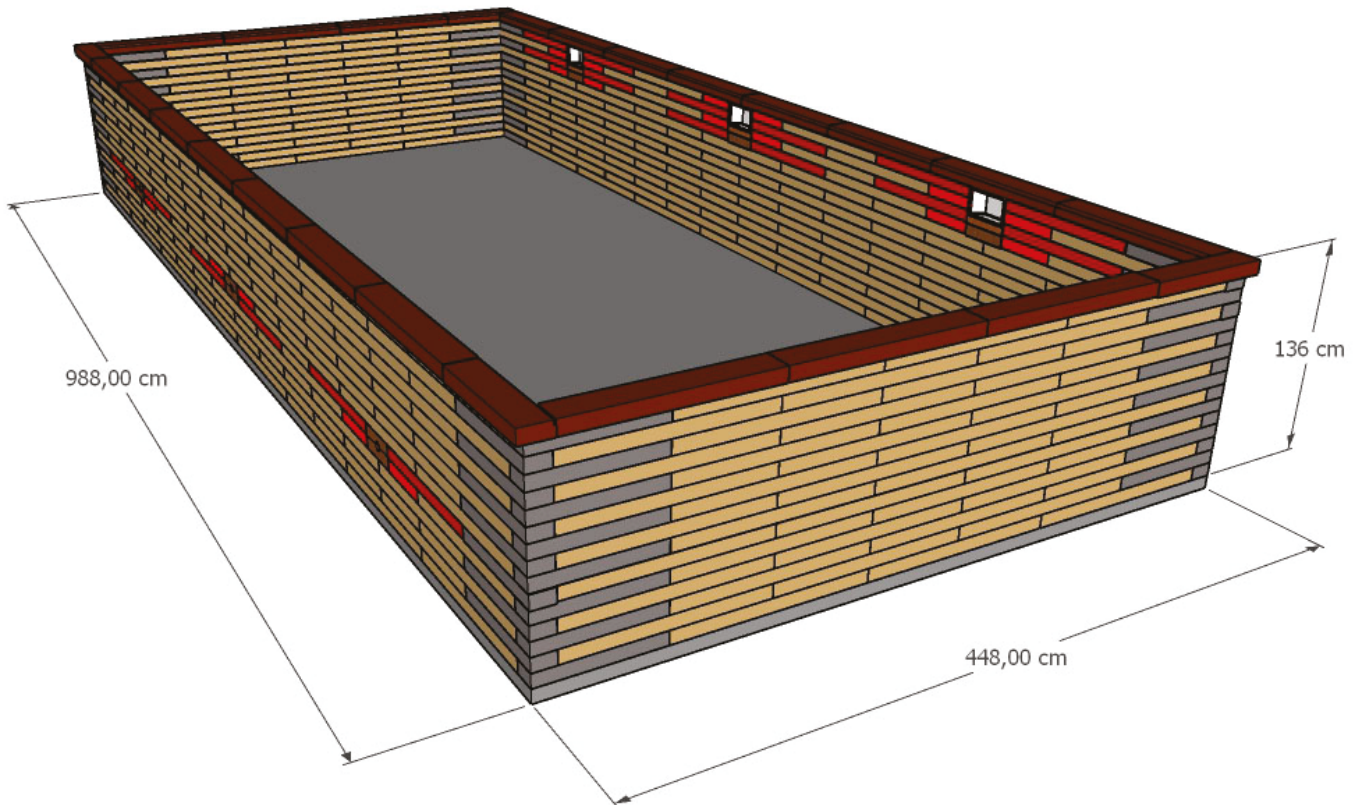

POSE DE LA PISCIZ 990

POSE ENTERRÉE UNIQUEMENT POUR CE MODÈLE

DALLE POUR PISCINE ENTERRÉE: DOIT ÊTRE AUX DIMENSIONS EXTÉRIEURES DE LA PISCINE

LA DALLE BÉTON DEVRA IMPÉRATIVEMENT ÊTRE ASSISE SUR UN SOL STABLE ET ÊTRE PARFAITEMENT PLANE ET LISSE.

LISSE: CELA VOUS ÉVITERA DES ASPÉRITÉS SOUS LES PIEDS LORS DE VOS BAINADES
PLANE: CELA VOUS ÉVITERA DES DIFFÉRENCES DE NIVEAUX LORS DU MONTAGE DE VOTRE PISCINE

LA PISCINE SERA FIXÉE À LA DALLE BÉTON AVEC LES VIS TURBO