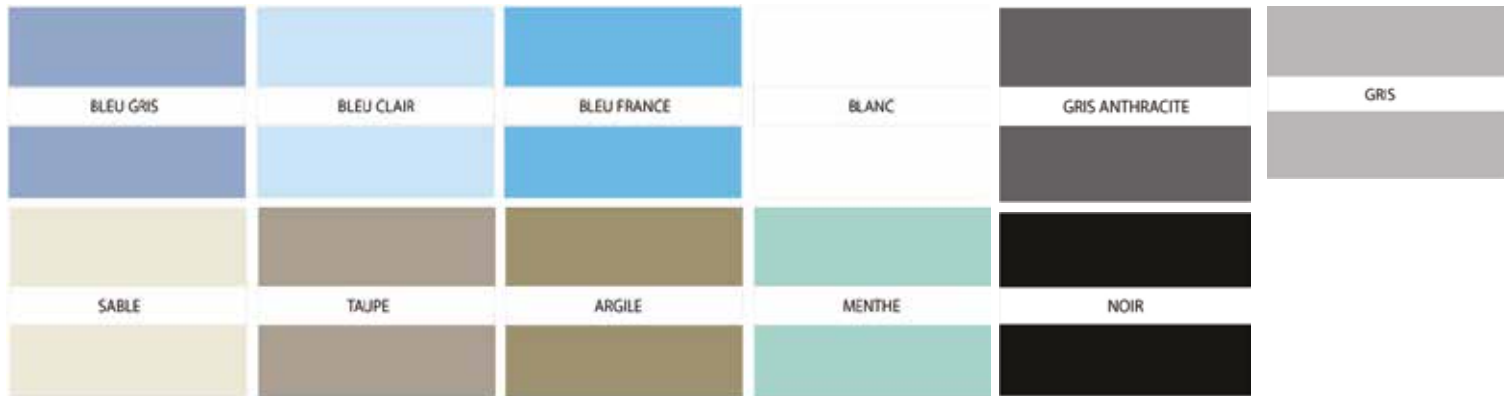

KIT PLOMBERIE

- 5X COUDE PVC 90 ° D50
- 3X TE PVC PRESSION 90° D50
- 5X MANCHON PVC PRESSION D50
- 5X EMBOUT MIXTE 50X63X1" 1/2
- 5X UNION MIXTE D50/MALE 1"1/2
- 2X VANNE FF COLLER POIG.BLEU D50
- 10X COLLIER DE FIXATION
- 4MLX TUYAU RIGIDE
- 1X COLLE TUYAU SOUPLE/RIGIDE
- 1X DECAPANT
- 10X RUBAN TEFLON

LINER 85/100 - 960X420X136

- RÉSISTE AU VIEILLISSEMENT DÛ AUX U.V ET AUX MICRO-ORGANISMES
- GARANTIE PROTECTION ANTI-TACHES POUR 10 ANS
- PRÉSERVE SON ÉTANCHÉITÉ POUR 15 ANS
- GARANTIE 10 ANS À LA TEMPÉRATURE MAX DE 32°.
- GARANTIE DE 3 ANS RÉSISTANCE AU CHLORE

CERTAINS COLORIS SONT SUR COMMANDE