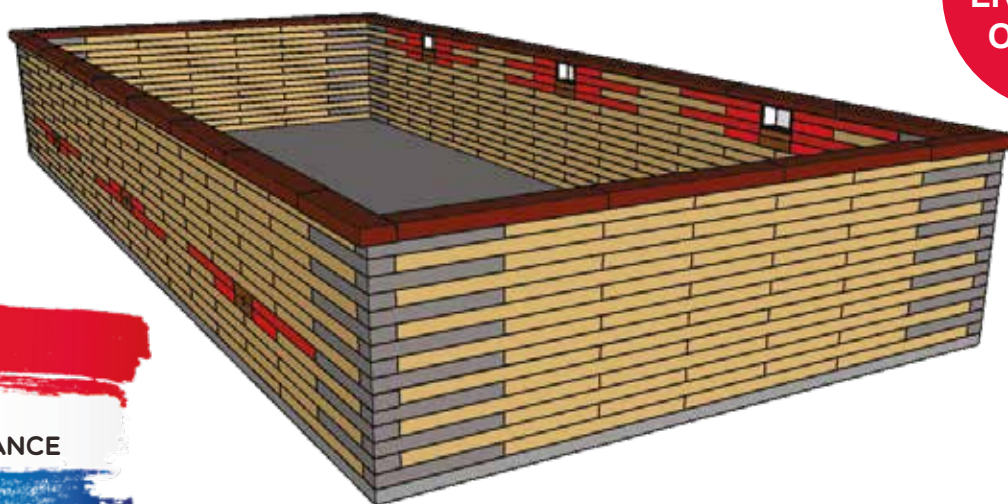

PISCIZ 990

VOLUME: 48.38 M³

DIMENSIONS EXTÉRIEURES: 9.88 M X 4.48 M

DIMENSIONS INTÉRIEURES: 9.60 M X 4.20 M

HAUTEUR DE LA PISCINE: 1.38 M - LIGNE D'EAU 1.20 M

**FRAIS DE
LIVRAISON
OFFERT***

**BOIS
MADE IN FRANCE**